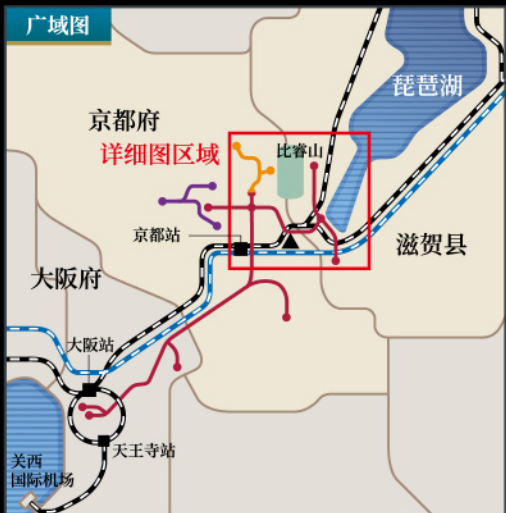

# 比睿山、琵琶湖 详细图

以上内容为2018年1月信息, 可能根据情况变更, 请予以理解。

比睿山·琵琶湖<山与水与光的回廊>  
<https://www.hieizan.gr.jp/>

比睿山延历寺  
<http://www.hieizan.or.jp/>

比叡山振興會議