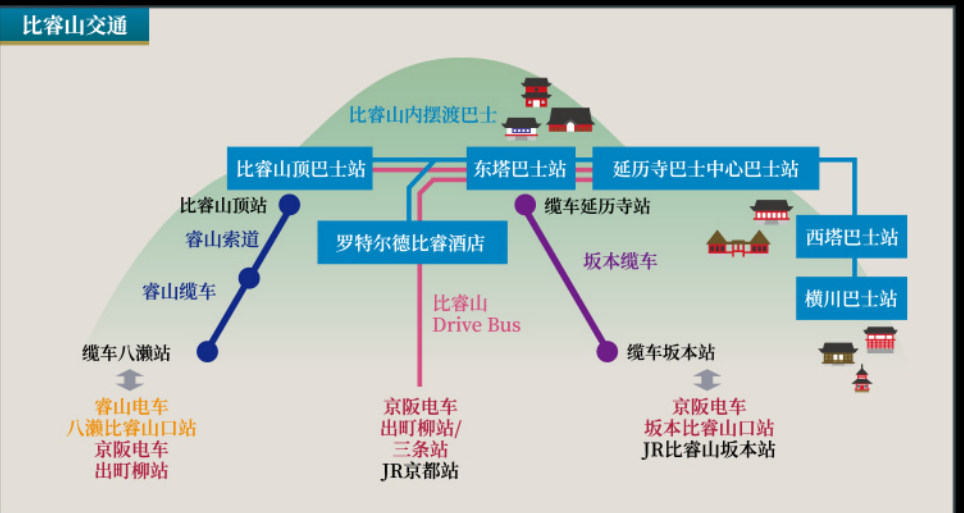

# 比睿山、琵琶湖 详细图

以上内容为2018年1月信息, 可能根据情况变更, 请予以理解。

比睿山·琵琶湖<山与水与光的回廊>  
<https://www.hieizan.gr.jp/>

比睿山延历寺  
<http://www.hieizan.or.jp/>

比叡山振興會議